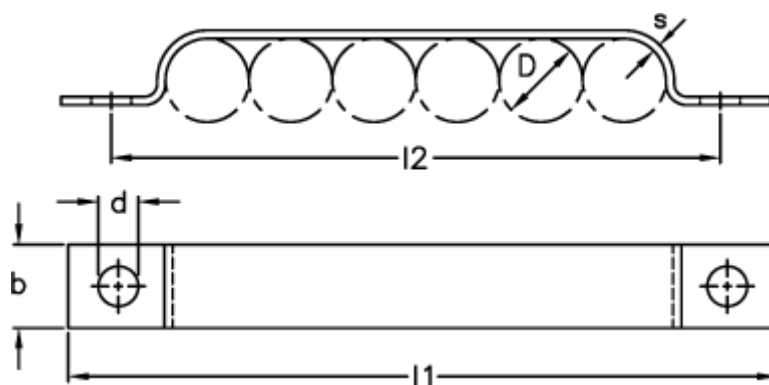

Varenummer: 025128980605
Beskrivelse: Norma rørbøjle type 512
BSL 6 x 5 DIN 72573 W1

Mål

b = 12
D = 5
d = 4.8
l1 = 58
l2 = 46
s = 1.5